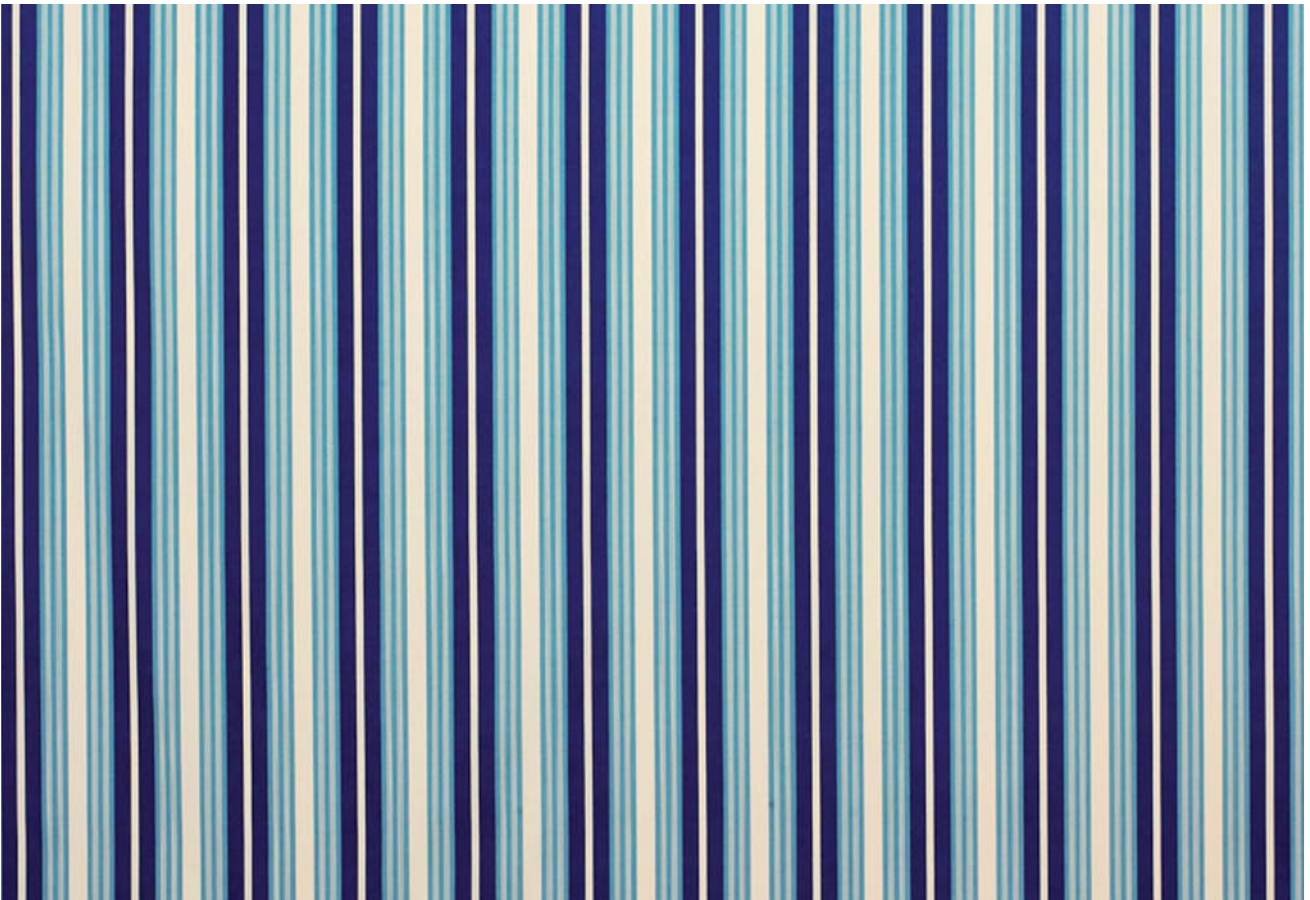

STAEL

DESIGNER : MADELEINE CASTAING

RÉFÉRENCE : 11762 & 11764

NOMBRE DE COLORIS : 2

COMPOSITION : 100% COTON

LARGEUR : 140 CM

QUALITÉ : RIDEAUX - TENTURE MURALE

DESIGNER : MADELEINE CASTAING

REFERENCE : 11762 & 11764

COLOURS NUMBER : 2

CONTENT : 100% COTTON

WIDTH : 140 CM

QUALITY : CURTAINS - WALL HANGING

EDMOND PETIT

PARIS

Stael- bleu - réf : 11762

Stael - rouge - réf : 11764