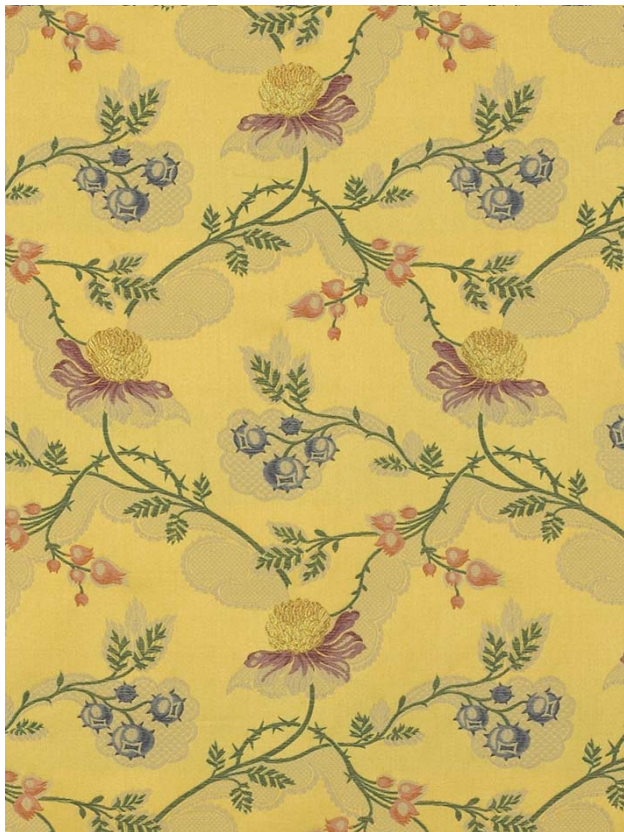

14430 - bronze